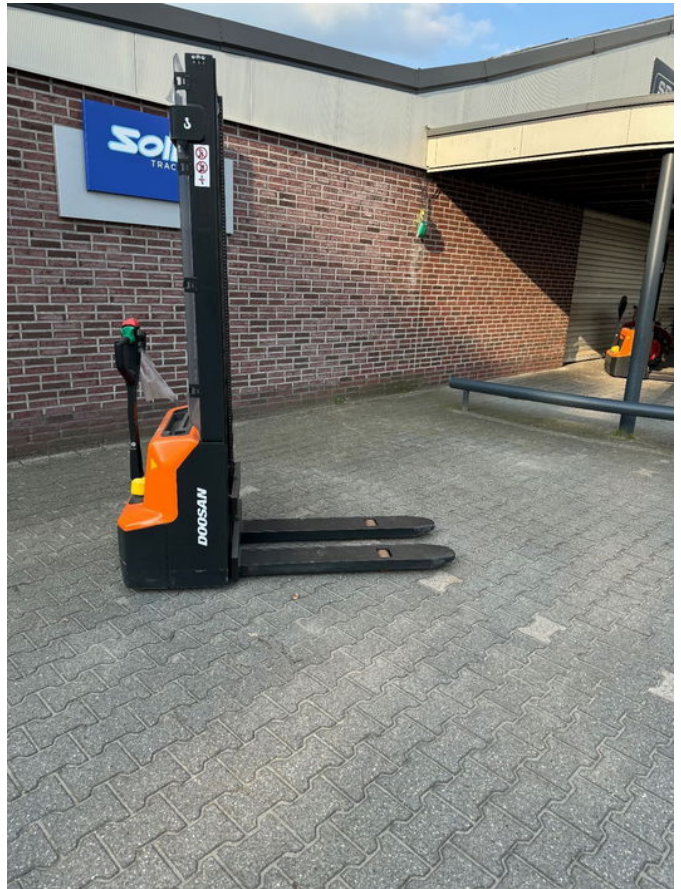

Doosan LSM12N 1200 KG 3600mm

Allgemeine Merkmale

Marke	Doosan
Unterkategorie	Palettenstapler
Baujahr	2021
operatingHours	1
Allgemeinzustand	Sehr gut
Kraftstoff	Elektrisch
Referenz	20211412