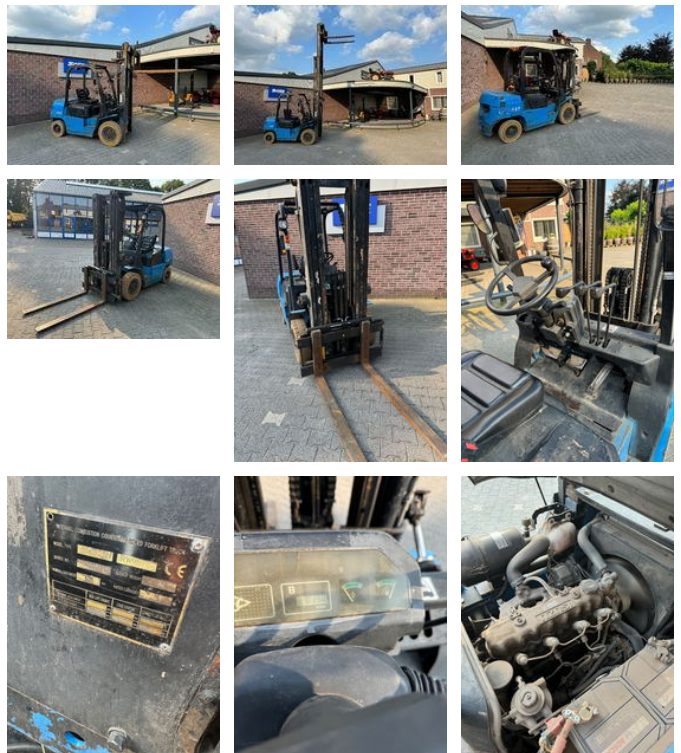

SPAPENS

Hangcha 2500KG Diesel Triple Side shift 2500KG Diesel Triple Side shift

Allgemeine Merkmale

Marke	Hangcha
Unterkategorie	Gabelstapler
operatingHours	4039
Zustand	Gebraucht
Allgemeinzustand	Gut
Referenz	20211411

Eigenschaften

liftingCapacity

2.500kg

liftingHeight

4.600mm

mastType

triplex

Hangcha 2500KG Diesel Triple Side shift 2500KG Diesel Triple
Side shift