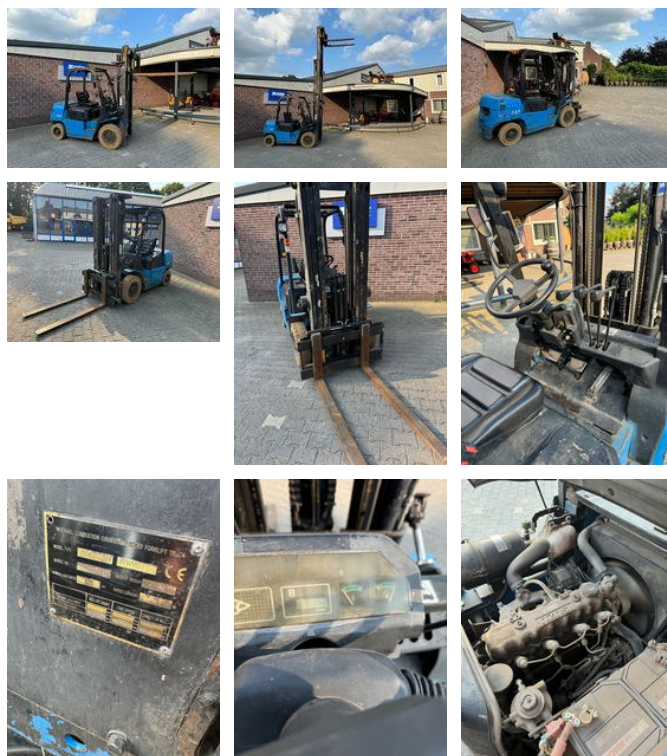

SPAPENS

Hangcha 2500KG Diesel Triple Side shift 2500KG Diesel Triple Side shift

Allgemeine Merkmale

Marke	Hangcha
Unterkategorie	Gabelstapler
operatingHours	4039
Zustand	Gebraucht
Allgemeinzustand	Gut
Referenz	20211411

Eigenschaften

liftingCapacity

2.500kg

liftingHeight

4.600mm

mastType

triplex

Hangcha 2500KG Diesel Triple Side shift 2500KG Diesel Triple
Side shift