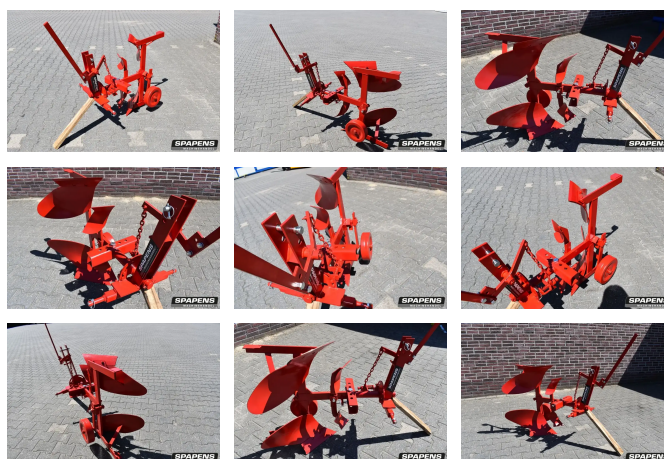

## Overige Wentelploeg 75 KG

### Allgemeine Merkmale

Marke	Overige
Unterkategorie	Ander Pflug
Referenz	20211134

Overige Wentelploeg 75 KG

Zubehör