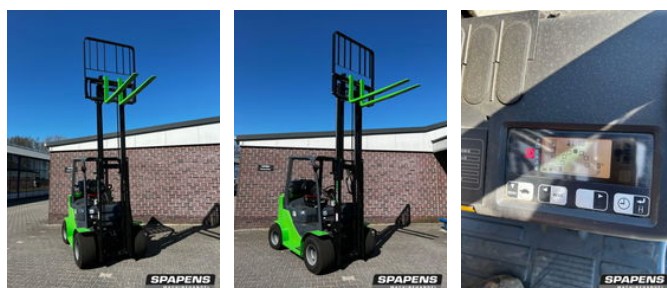

# Toyota 1500KG LPG tuinders heftruck G15

## Allgemeine Merkmale

Marke	Toyota
Unterkategorie	Gabelstapler
Baujahr	2022
Farbe	green
Allgemeinzustand	Sehr gut
Kraftstoff	energyType.lpg
Referenz	20211316

# Eigenschaften

Leergewicht 2.660kg

---

liftingCapacity 1.500kg

---

liftingHeight 307mm

Toyota 1500KG LPG tuinders heftruck G15

Zubehör