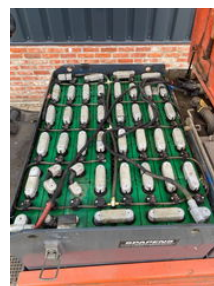

## Toyota FBM25 Triple

### Eigenschaften

Leergewicht 4.500kg

liftingCapacity 2.500kg

liftingHeight

5.000mm

---

mastType

triplex