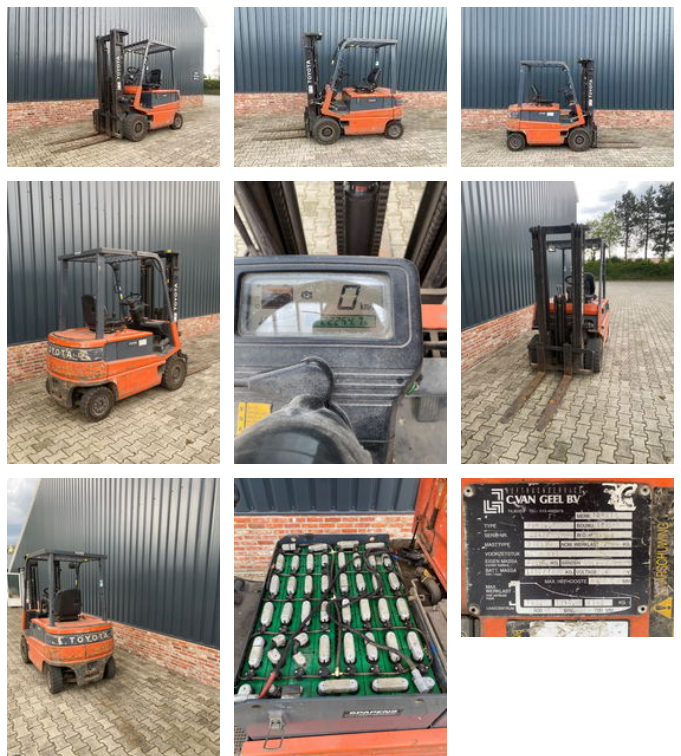

SPAPENS

Toyota FBM25 Triple

Allgemeine Merkmale

Marke	Toyota
Unterkategorie	Gabelstapler
Baujahr	1995
operatingHours	22254
Zustand	Gebraucht
Allgemeinzustand	generalCondition.average
Referenz	2023057

Eigenschaften

Leergewicht 4.500kg

liftingCapacity 2.500kg

liftingHeight

5.000mm

mastType

triplex

Toyota FBM25 Triple

Zubehör