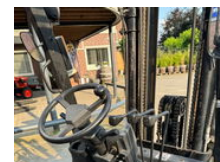

## Hangcha 2500KG Diesel Triple Side shift

### Eigenschappen

liftingCapacity 2.500kg

liftingHeight 4.600mm

mastType

triplex