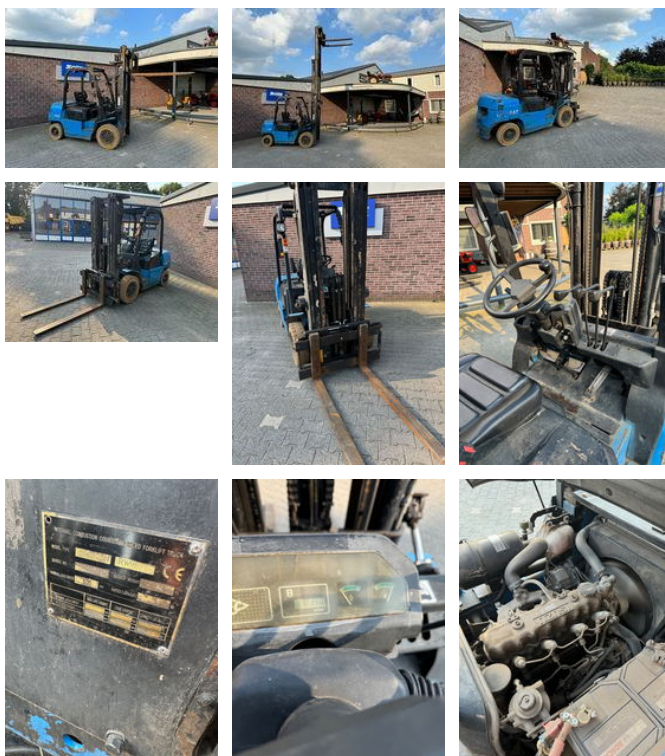

SPAPENS

Hangcha 2500KG Diesel Triple Side shift 2500KG Diesel Triple Side shift

Algemene kenmerken

Merk	Hangcha
Subcategorie	Vorkheftruck
operatingHours	4039
Conditie	Gebruikt
Algemene staat	Goed
Referentie	20211411

Eigenschappen

Max. hefcapaciteit

2.500kg

Max. hefhoogte

4.600mm

Type hefmast

triplex

Hangcha 2500KG Diesel Triple Side shift 2500KG Diesel Triple
Side shift