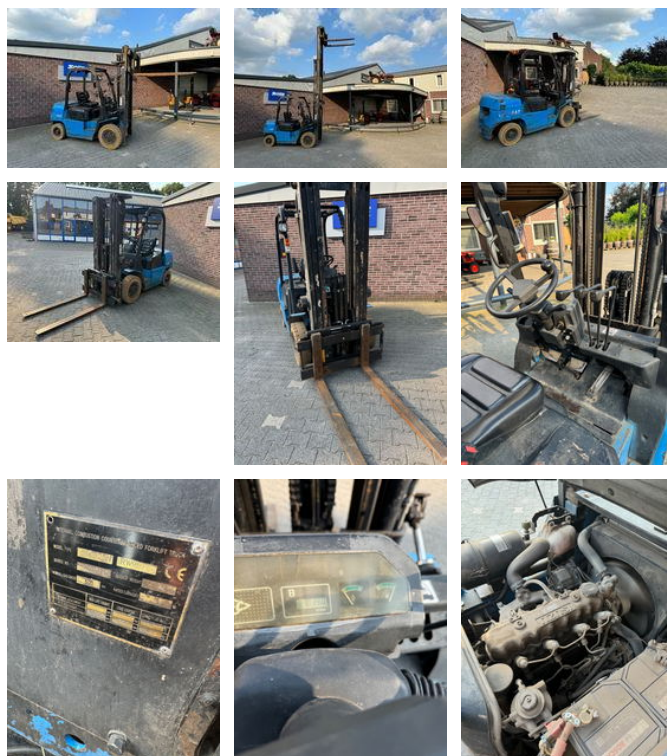

## Hangcha 2500KG Diesel Triple Side shift 2500KG Diesel Triple Side shift

### Algemene kenmerken

Merk	Hangcha
Subcategorie	Vorkheftruck
operatingHours	4039
Conditie	Gebruikt
Algemene staat	Goed
Referentie	20211411

### Eigenschappen

Max. hefcapaciteit

2.500kg

Max. hefhoogte

4.600mm

---

Type hefmast

triplex

Hangcha 2500KG Diesel Triple Side shift 2500KG Diesel Triple  
Side shift

Accessoires