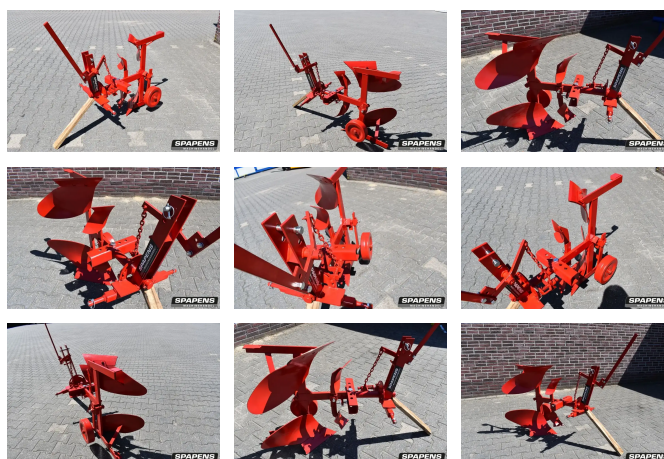

SPAPENS

Overige Wentelploeg 75 KG

Algemene kenmerken

Merk	Overige
Subcategorie	Overige ploeg
Referentie	20211134

Overige Wentelploeg 75 KG

Omschrijving

Deze wentelploeg is standaard uitgevoerd met voorscharen en diepteverstelling door middel van een steunwiel. De ploeg is mechanisch wentelbaar vanaf de tractor en heeft een instelbare treklijn. Gewicht (kg) 75 Model Wentelploeg 1 Hoogte bak (m) 0.37 Min. benodigd vermogen (pk) 10 Max. werkdiepte (m) 0.20