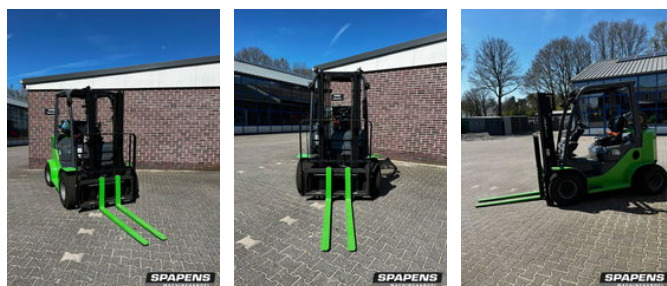

SPAPENS

Toyota 1500KG LPG tuinders heftruck G15

Algemene kenmerken

Merk	Toyota
Subcategorie	Vorkheftruck
Bouwjaar	2022
Kleur	green
Algemene staat	Erg goed
Brandstof	energyType.lpg
Referentie	20211316

Eigenschappen

Ledig gewicht 2.660kg

Max. hefcapaciteit 1.500kg

Max. hefhoogte 307mm

Toyota 1500KG LPG tuinders heftruck G15

Omschrijving

GreenLifter zijn hoogwaardige vorkheftrucks die zijn aangepast om op moeilijk terrein te werken. Ze onderscheiden zich door hun lagere gewicht in vergelijking met standaard vorkheftrucks en grotere en bredere wielen waardoor de druk op de grond laag is, waardoor u veilig op bijvoorbeeld gras kunt rijden zonder het te beschadigen. GreenLifter-machines hebben ook een grote bodemvrijheid, zodat ze obstakels kunnen overwinnen zonder eraan te hangen. GreenLifter heftrucks zijn aangepast aan het werk in de tuinbouw, land- en tuinbouw, economische activiteiten, etc. Overal waar een standaard heftruck moeilijk terrein aankan en beschadigd kan raken door werkzaamheden op een onverharde ondergrond. Wanneer u kiest voor GreenLifter heftrucks, kiest u voor professionele en moderne machines!