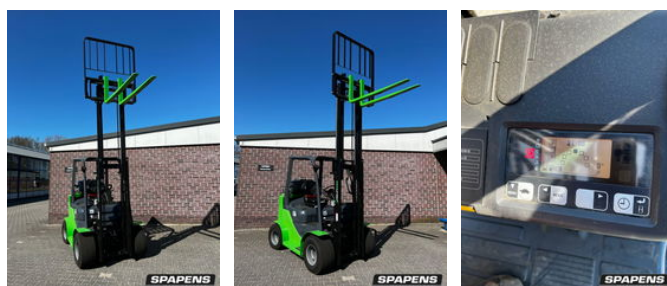

SPAPENS

Toyota 1500KG LPG tuinders heftruck G15

Algemene kenmerken

Merk	Toyota
Subcategorie	Vorkheftruck
Bouwjaar	2022
Kleur	green
Algemene staat	Erg goed
Brandstof	energyType.lpg
Referentie	20211316

Eigenschappen

Ledig gewicht 2.660kg

Max. hefcapaciteit 1.500kg

Max. hefhoogte 307mm

Toyota 1500KG LPG tuinders heftruck G15

Omschrijving

GreenLifter zijn hoogwaardige vorkheftrucks die zijn aangepast om op moeilijk terrein te werken. Ze onderscheiden zich door hun lagere gewicht in vergelijking met standaard vorkheftrucks en grotere en bredere wielen waardoor de druk op de grond laag is, waardoor u veilig op bijvoorbeeld gras kunt rijden zonder het te beschadigen. GreenLifter-machines hebben ook een grote bodemvrijheid, zodat ze obstakels kunnen overwinnen zonder eraan te hangen. GreenLifter heftrucks zijn aangepast aan het werk in de tuinbouw, land- en tuinbouw, economische activiteiten, etc. Overal waar een standaard heftruck moeilijk terrein aankan en beschadigd kan raken door werkzaamheden op een onverharde ondergrond. Wanneer u kiest voor GreenLifter heftrucks, kiest u voor professionele en moderne machines!