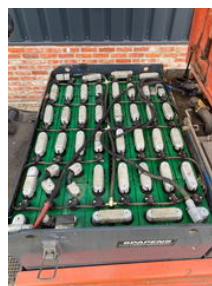

SPAPENS

Toyota FBM25 Triple

Algemene kenmerken

Merk	Toyota
Subcategorie	Vorkheftruck
Bouwjaar	1995
operatingHours	22254
Conditie	Gebruikt
Algemene staat	generalCondition.average
Referentie	2023057

Eigenschappen

Ledig gewicht 4.500kg

Max. hefcapaciteit 2.500kg